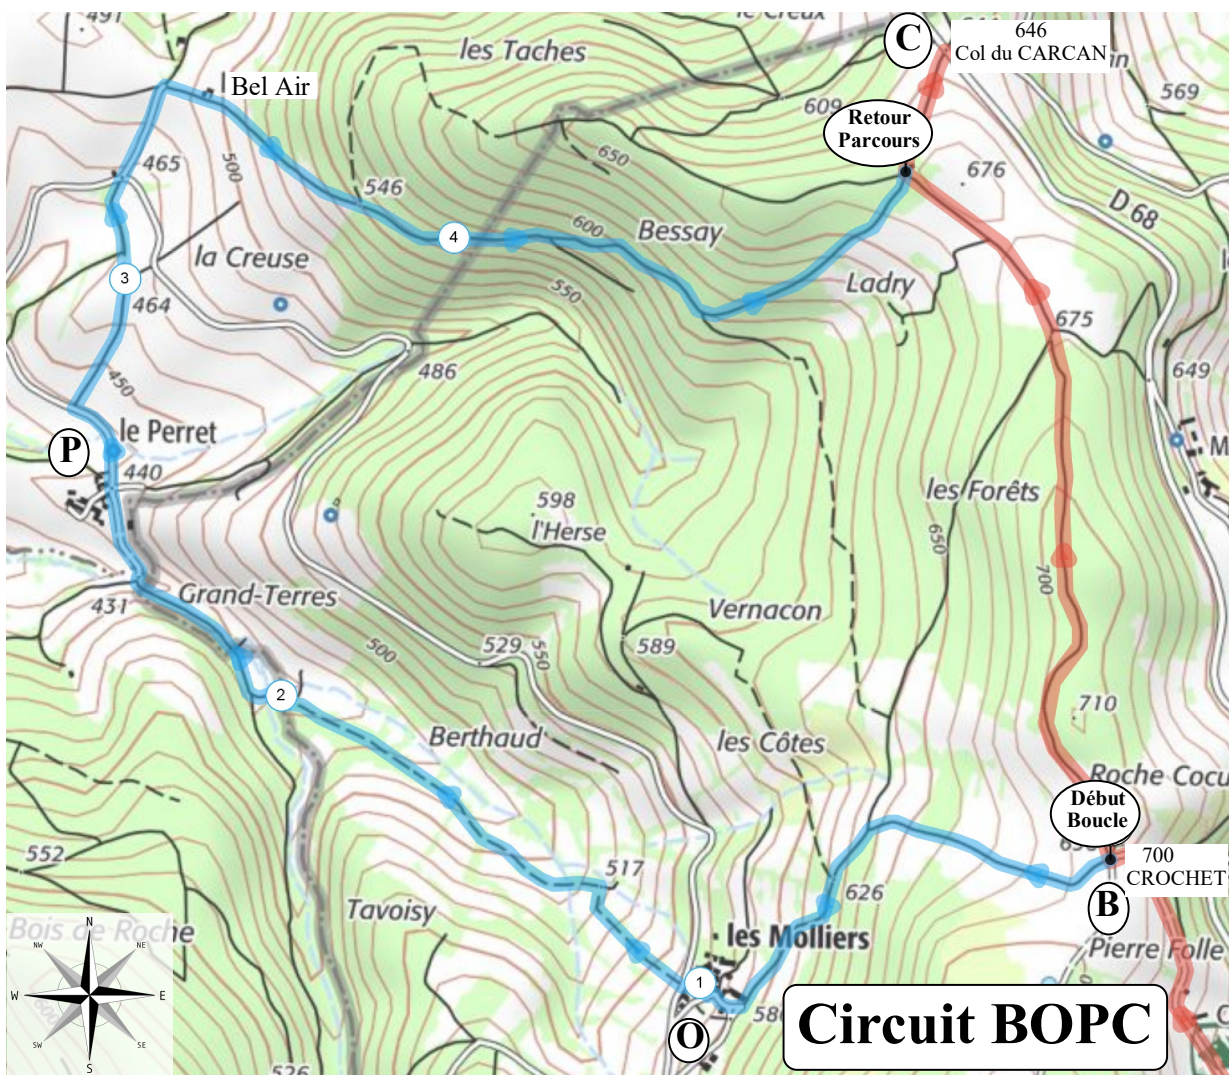

Boucle Optionnelle — env 5 km
Allongement parcours d'environ 3,8 km

<5% <7% <10% <15% >15%

En cas de problème, vous pouvez téléphoner à la salle des fêtes au **04.74.04.67.66**