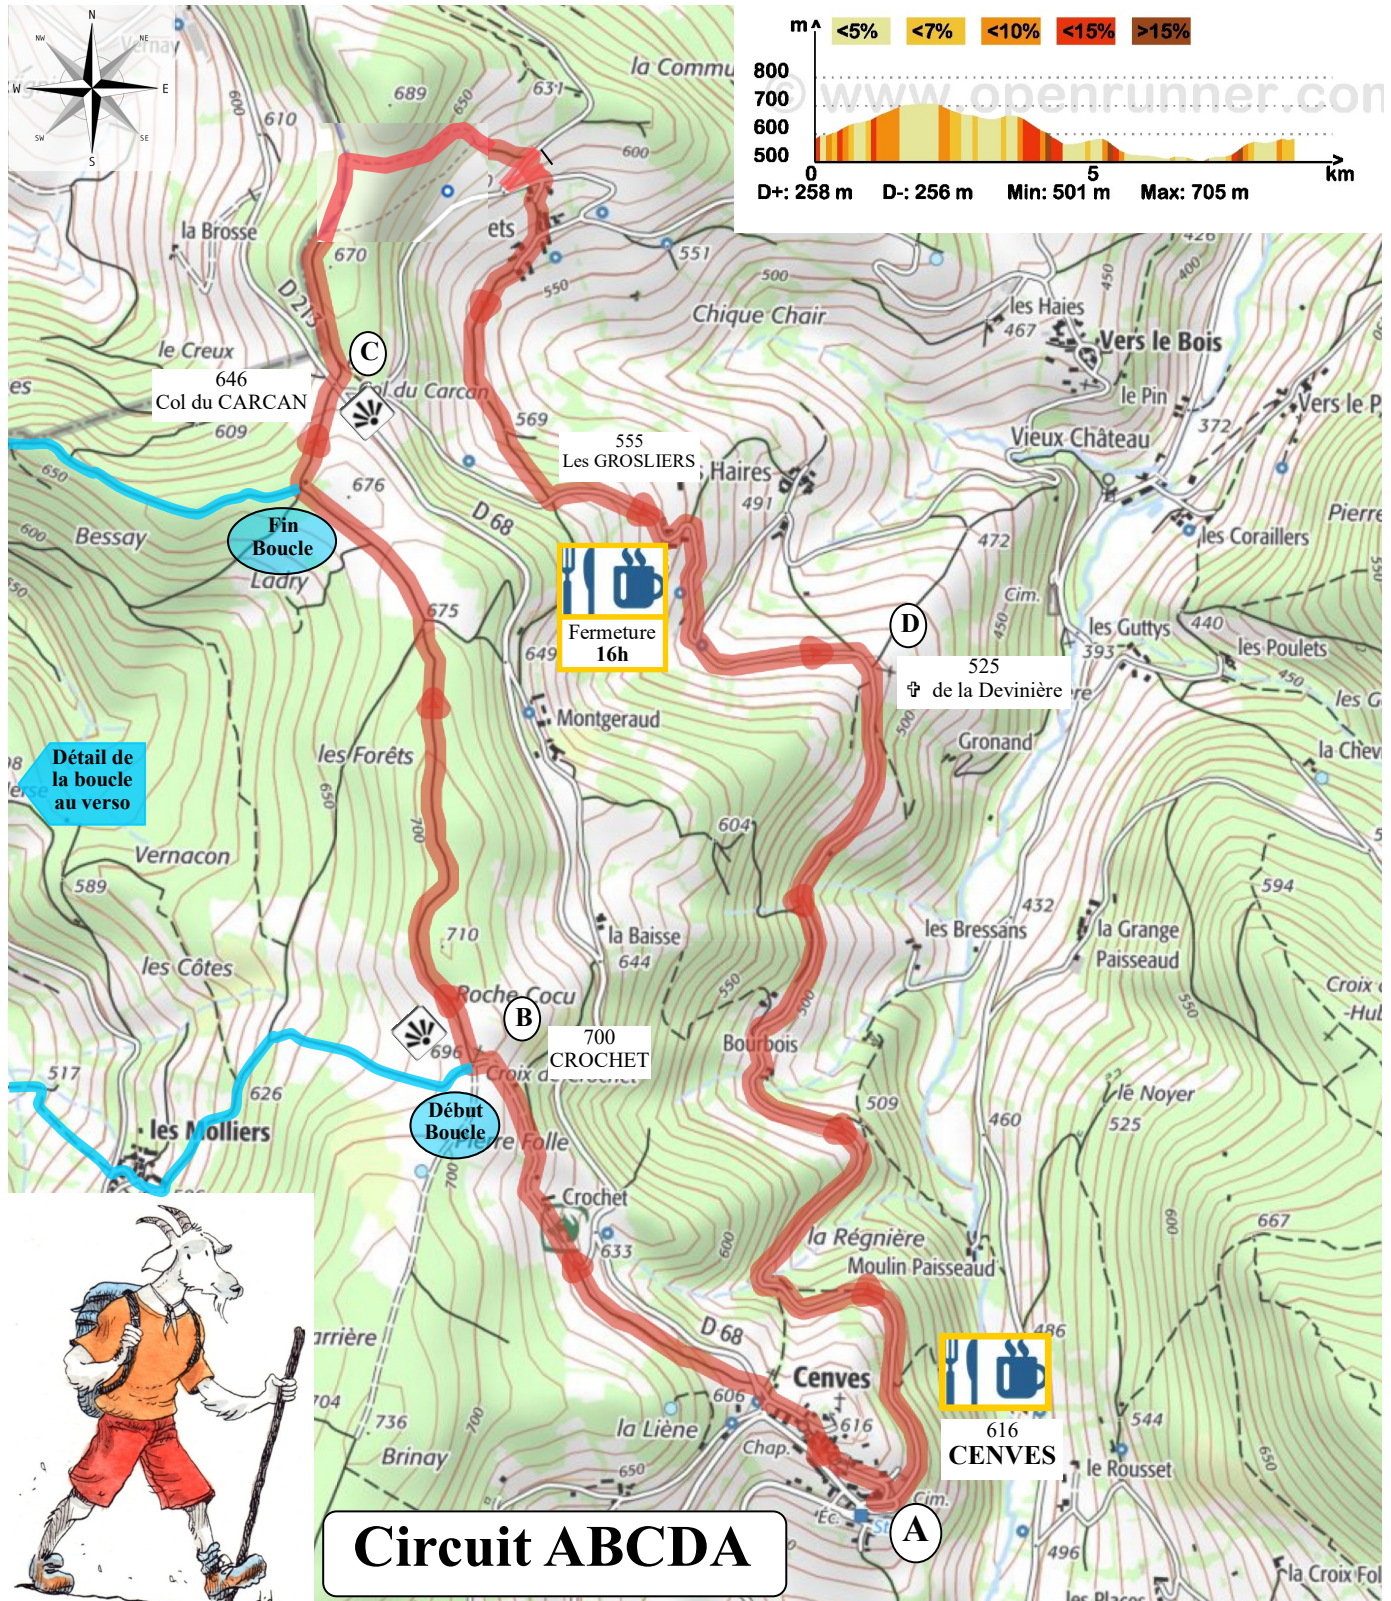

Circuit de la Devinière — env 8 km

Les Circuits sont balisés avec une tête de chèvre.

La tête est tournée du côté où il faut aller.

Les circuits font références à des lettres capitales A à N indiquées via des balisages complémentaires

Circuit ABCDA

En cas de problème, vous pouvez téléphoner à la salle des fêtes au **04.74.04.67.66**