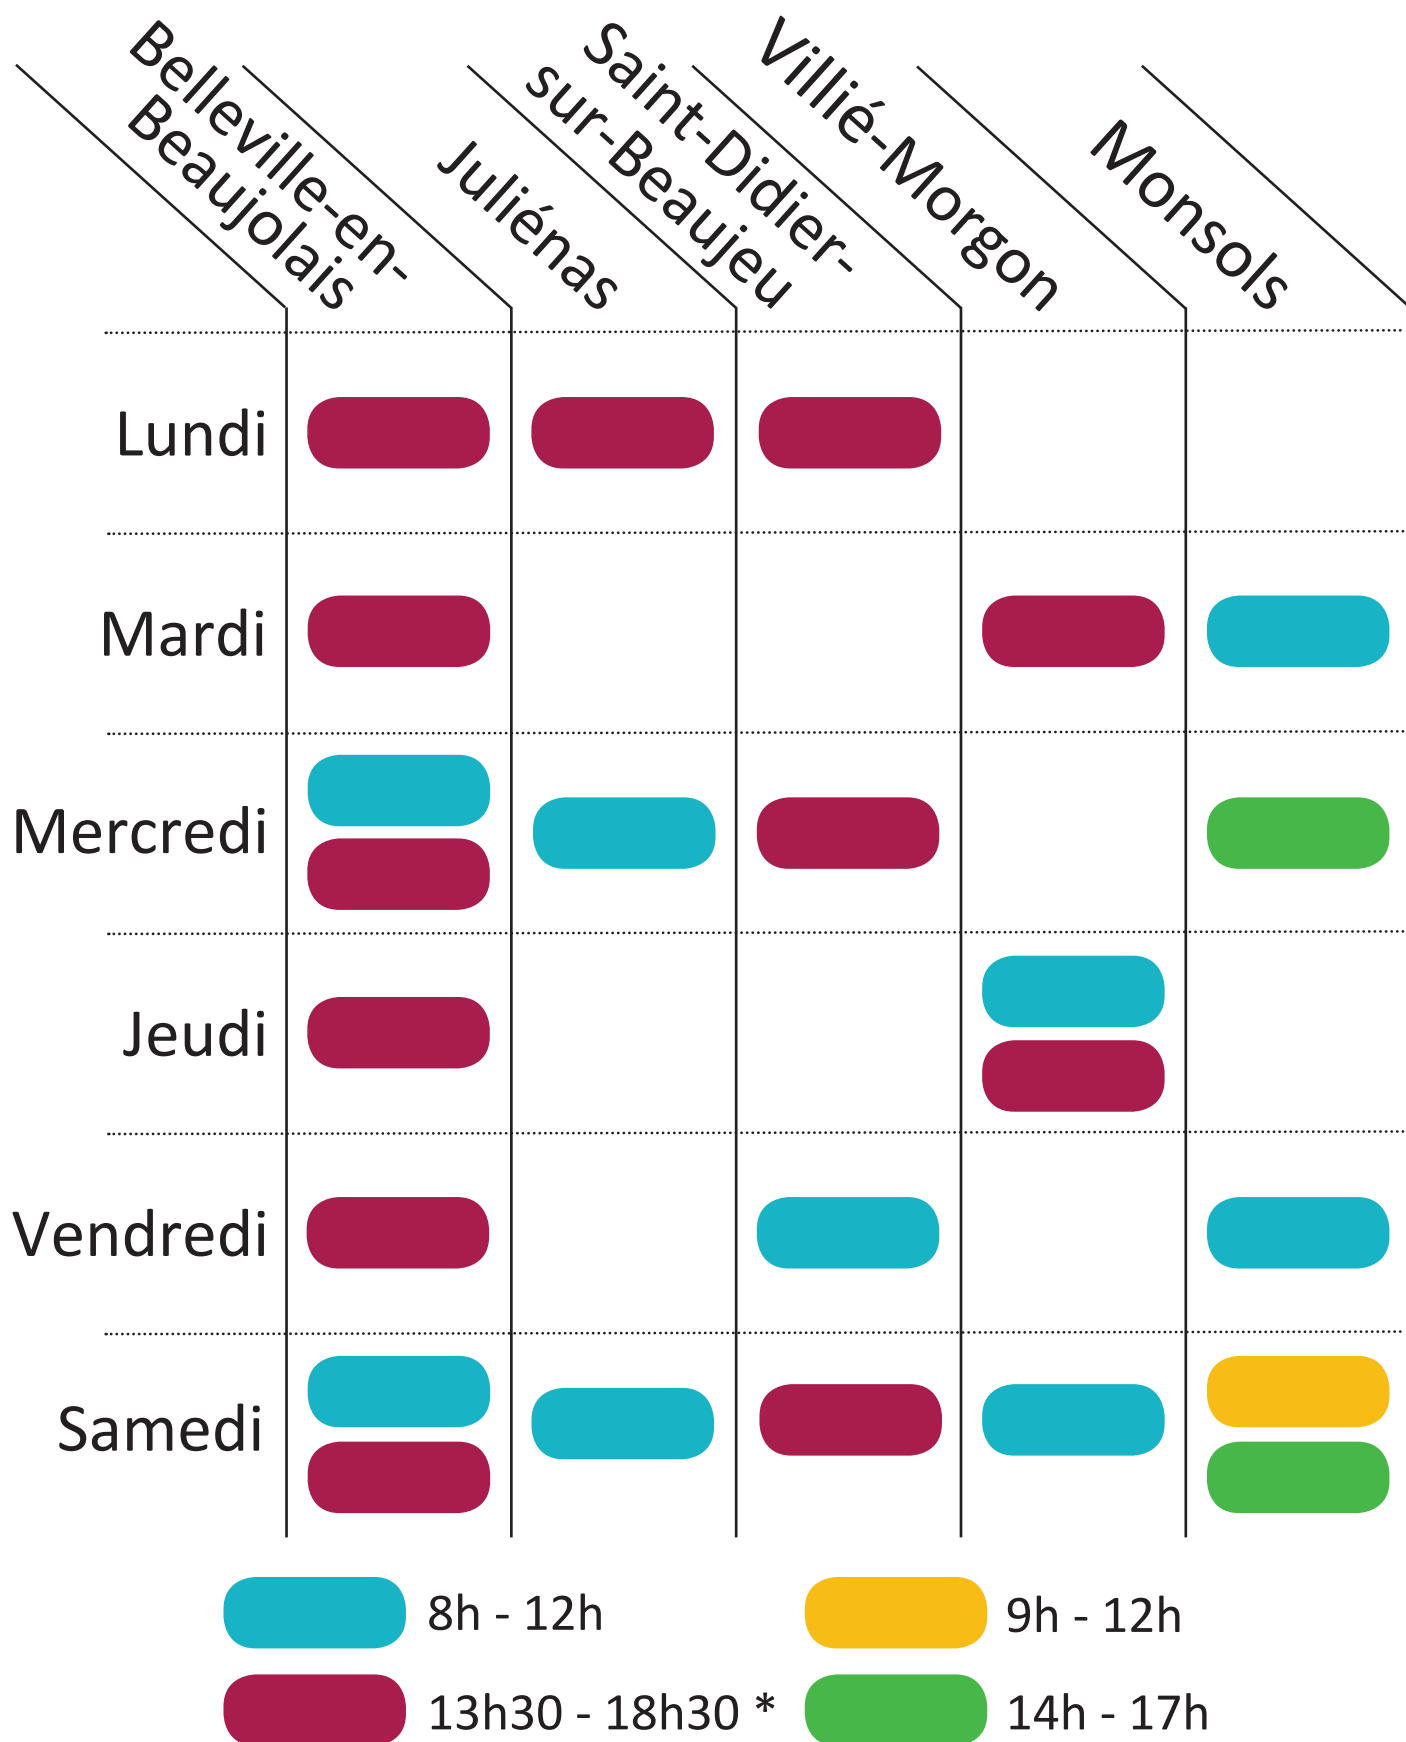

Horaires déchèteries

* Horaires d'été du 1er avril au 30 septembre. En hiver, fermeture des sites à 17h30 (hors Monsols). Attention, en cas de forte affluence, le gardien refusera toute entrée 15 min avant l'heure de fermeture