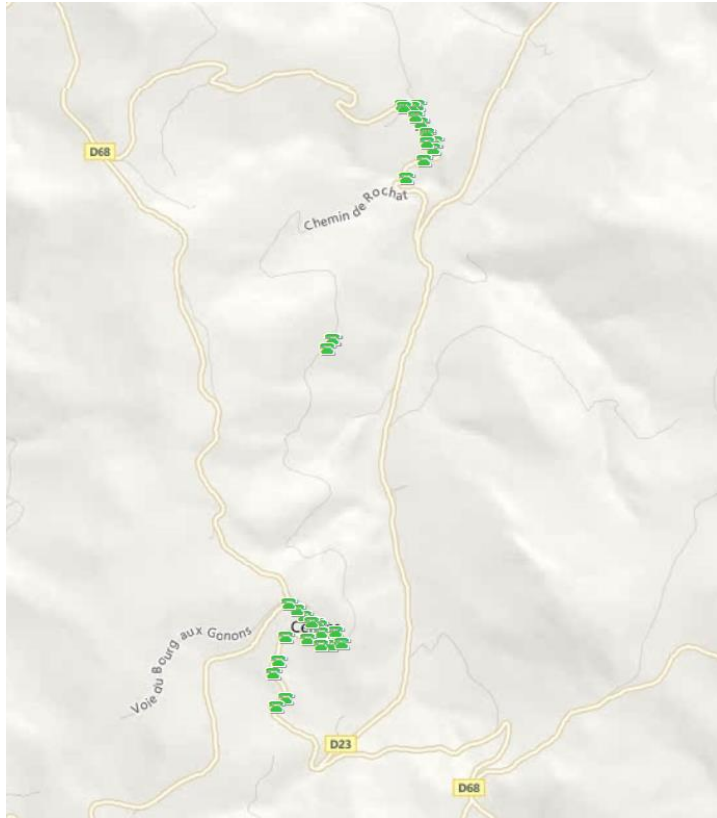

Mesures 3G/4G Orange (Cenves)

Atténuation 10dB : validation Bonne Couverture

0 échec sur 56 appels => 100% réussite

L'intérêt d'une couverture 3G/4G sur Cenves :

- Fini les zones blanches sans service
- Facilitation des appels d'urgence
- Utilisation de la 4G au domicile pour remplacer les usages d'Internet filaire, grâce au partage de connexion 4G
- Commercialisation prochaine d'offres 4G Home en attendant la fibre Orange

→ Pensez à passer votre abonnement mobile Orange en 4G en boutique à Macon ou Villefranche, sur rendez-vous VOIRE à changer de mobile si votre portable actuel n'est pas un smartphone en 4G