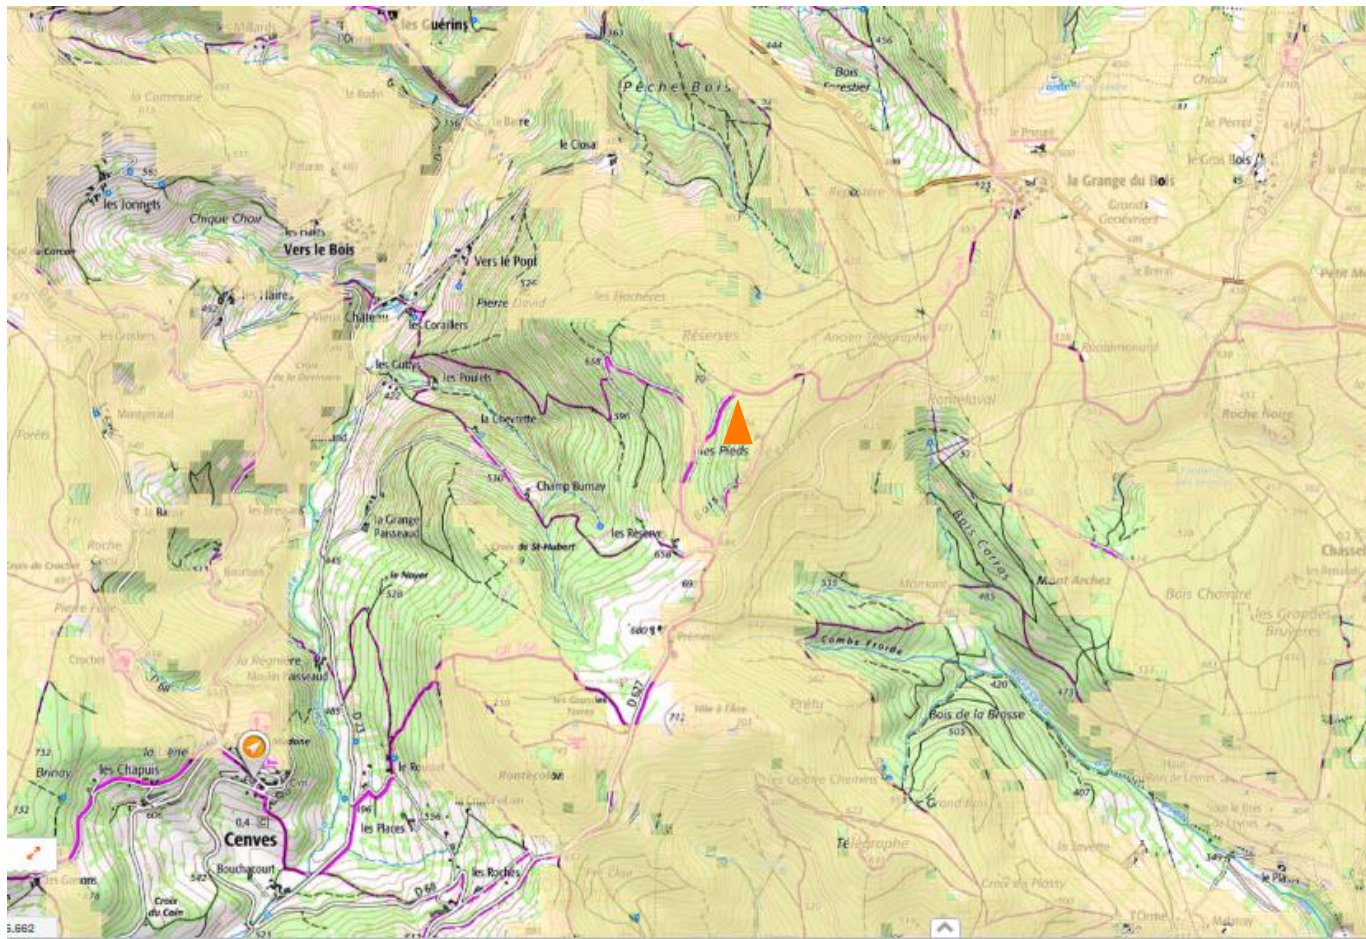

Avant l'installation de l'émetteur Orange 3G/4G – site TDF / Les bois

Carte de couverture Orange 2G / 3G à CENVES (69)

De nombreuses « zones blanches » où il était souvent difficile de téléphoner ou envoyer des mails en mobilité sur Cenves