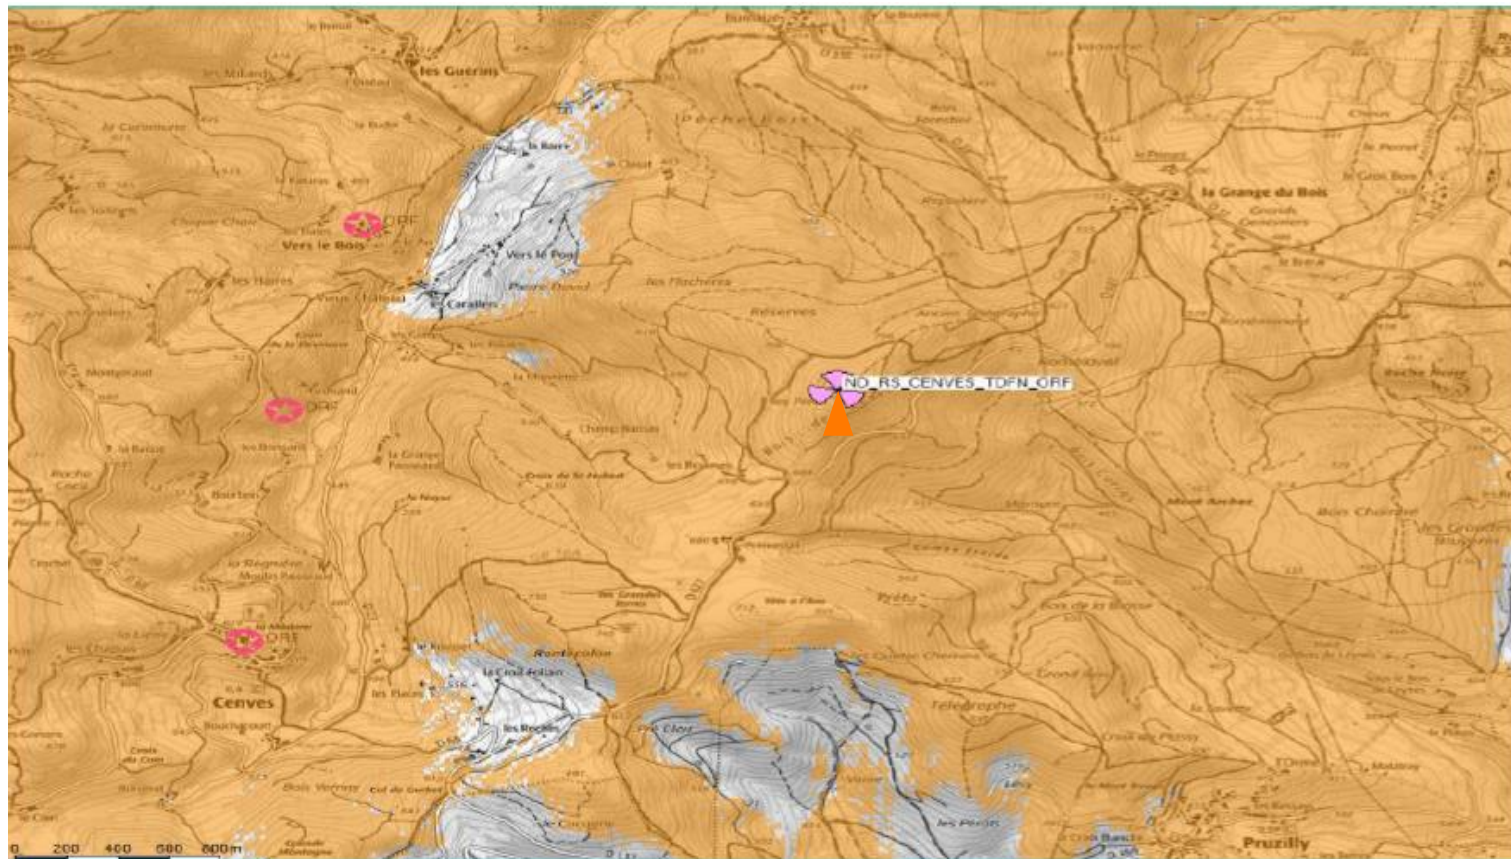

Une fois l'activation de l'émetteur 3G/4G Orange – site TDF /// le 17 mars

Carte de couverture
Orange 4G à
CENVES (69)

Quelques zones
résiduelles du fait
du relief :

Les roches

Les corallers

Une optimisation
de la couverture
en cours