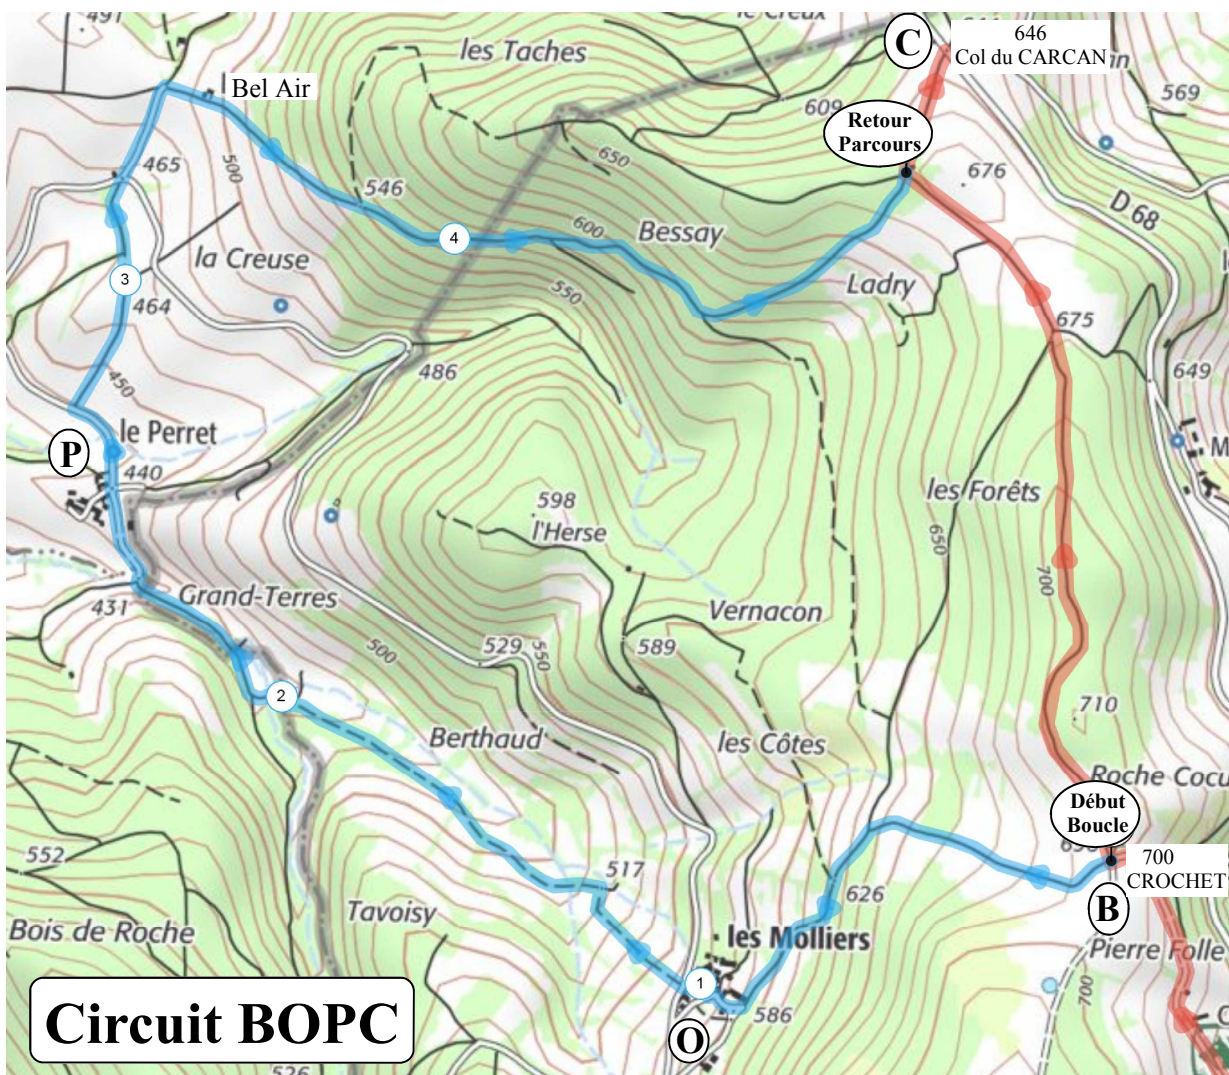

Boucle Optionnelle — 5 km
Allongement parcours de 3,8 km

Circuit BOPC

<5% <7% <10% <15% >15%

En cas de problème, vous pouvez téléphoner à la salle des fêtes au **04.74.04.67.66**